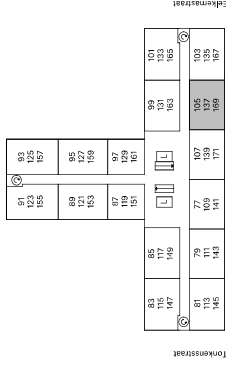

- WD
- WM
- WTW
- WP

5e en 6e

2e t/m 4e

1e

BG

bergingen kelder

0 1 2 5m

Type A6