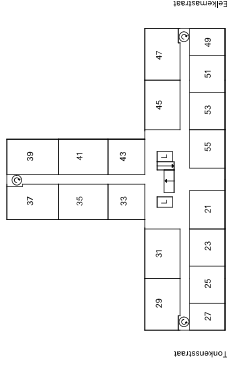

- WD
- WM
- WTW
- WP

5e en 6e

2e t/m 4e

1e

BG

bergingen kelder

0 1 2 5m

Type A6