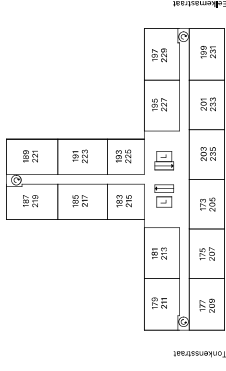

- WD
- WM
- WTW
- WP

5e en 6e

2e t/m 4e

1e

BG

bergingen kelder

0 1 2 5m

Type A6